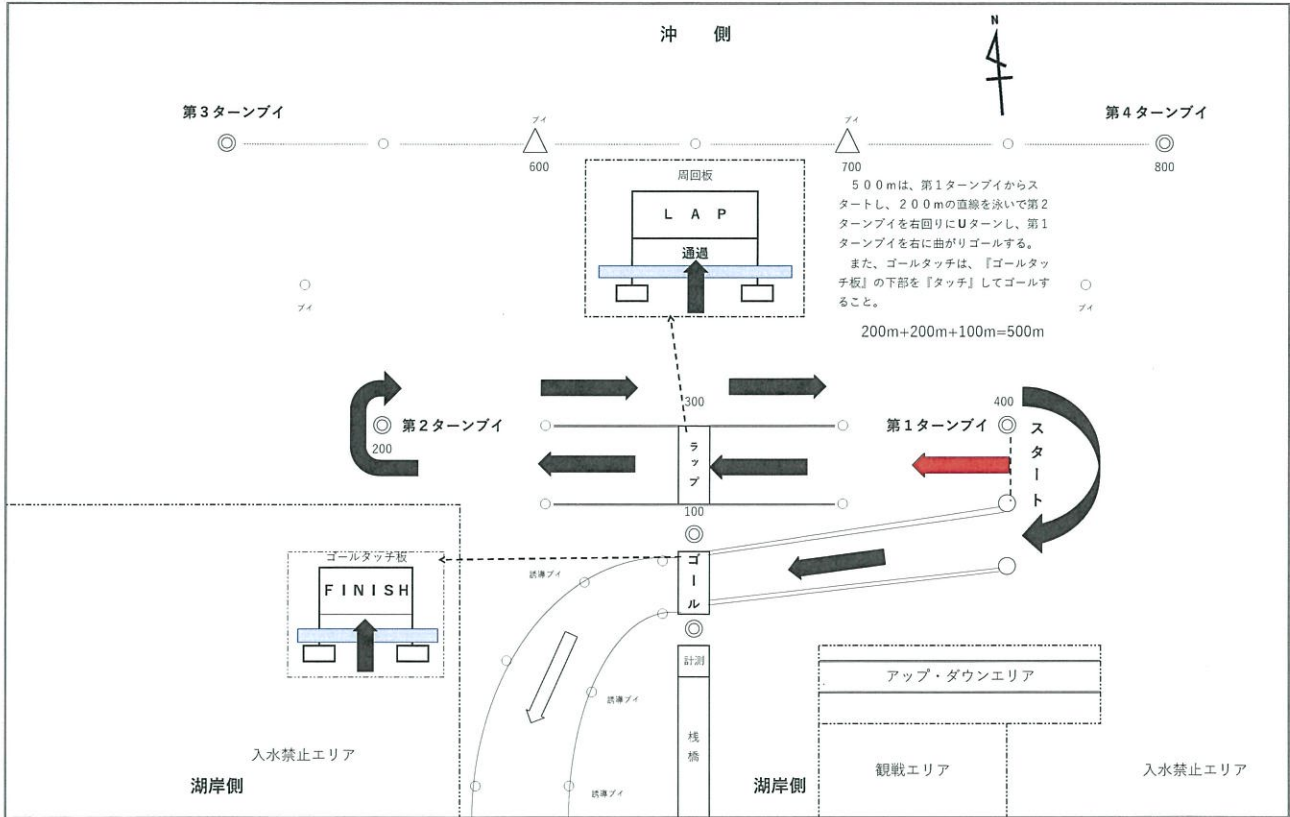

## 屈斜路湖OWS 2.5 km コース図

## 屈斜路湖OWS 5 km コース図

## 屈斜路湖OWS 500m コース図

# 屈斜路湖OWS 300mリレー コース図