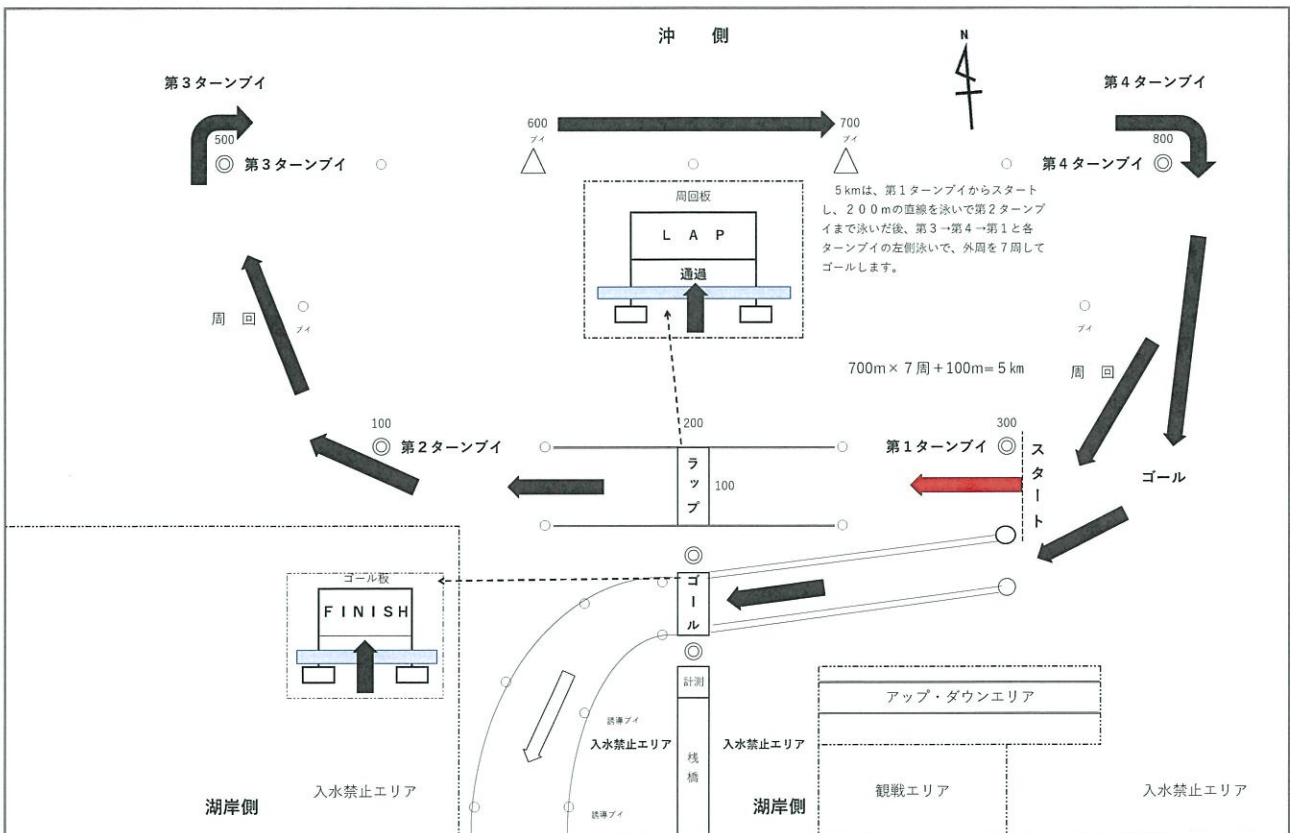

## 屈斜路湖OWS 2.5 km コース図

## 屈斜路湖OWS 5 km コース図

## 屈斜路湖OWS 500m コース図

# 屈斜路湖OWS 300mリレー コース図