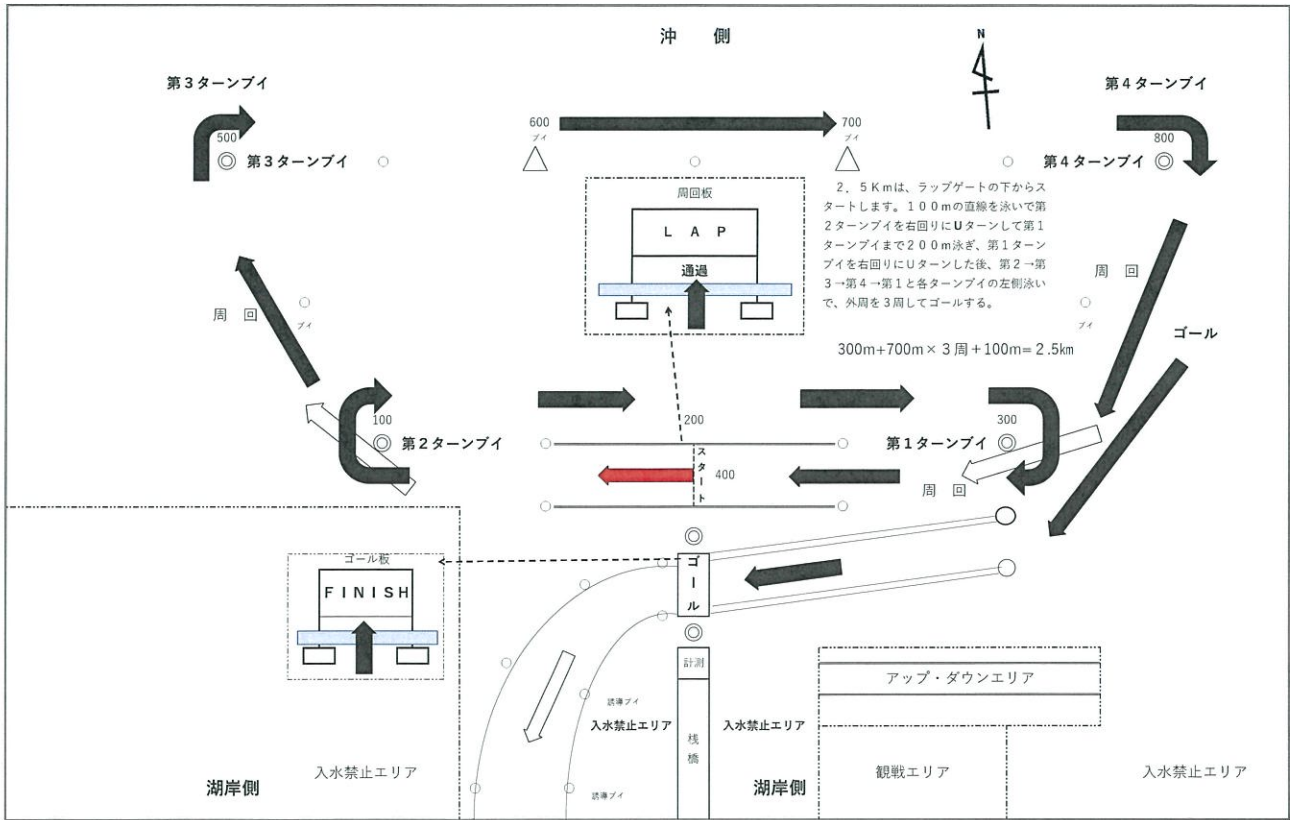

## 屈斜路湖OWS 2.5 km コース図

## 屈斜路湖OWS 5 km コース図

## 屈斜路湖OWS 500m コース図

# 屈斜路湖OWS 300mリレー コース図