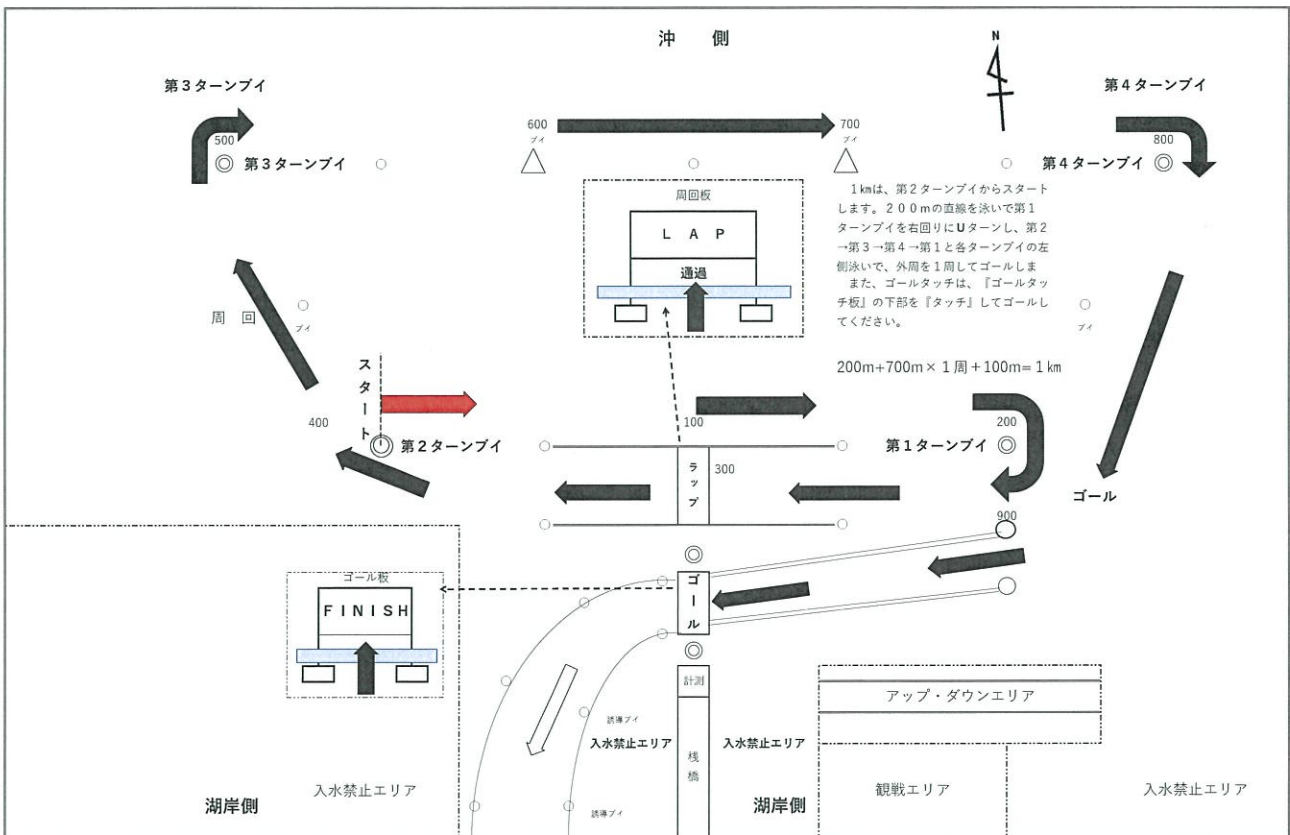

## 屈斜路湖OWS 2.5 km コース図

## 屈斜路湖OWS 5 km コース図

## 屈斜路湖OWS 500m コース図

# 屈斜路湖OWS 300mリレー コース図