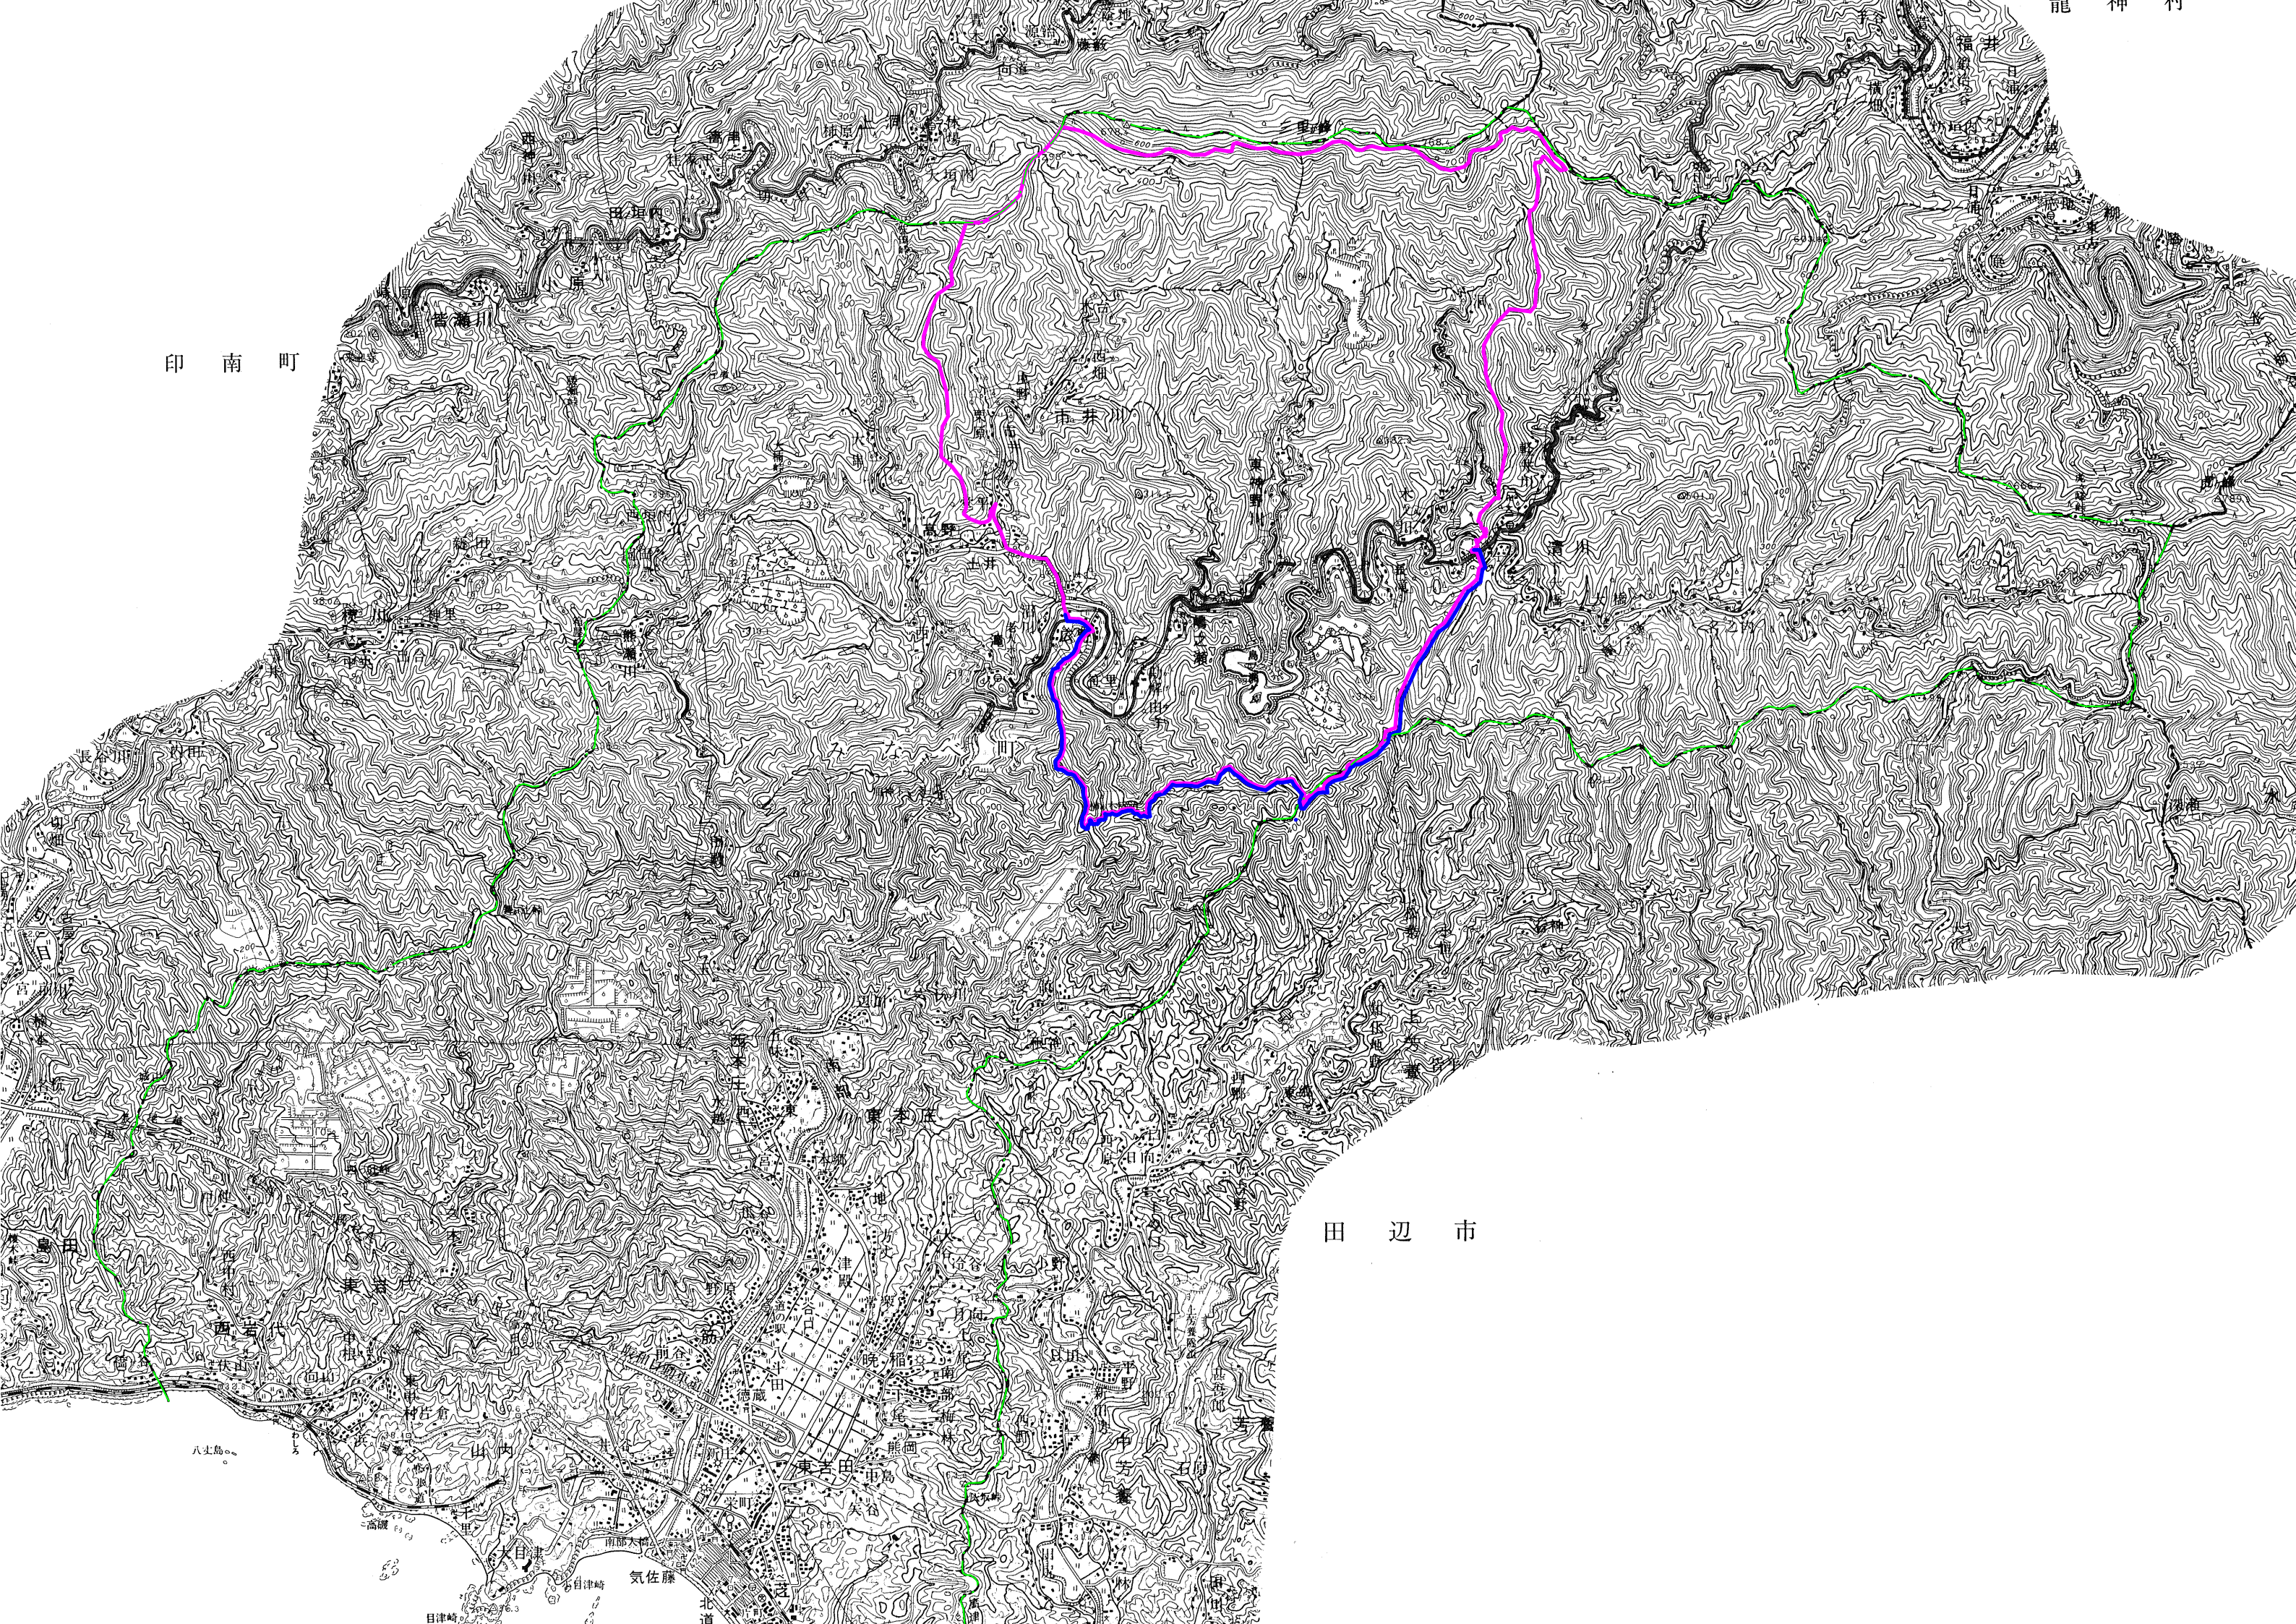

印南町

田辺市

八丈島

北道

気佐藤