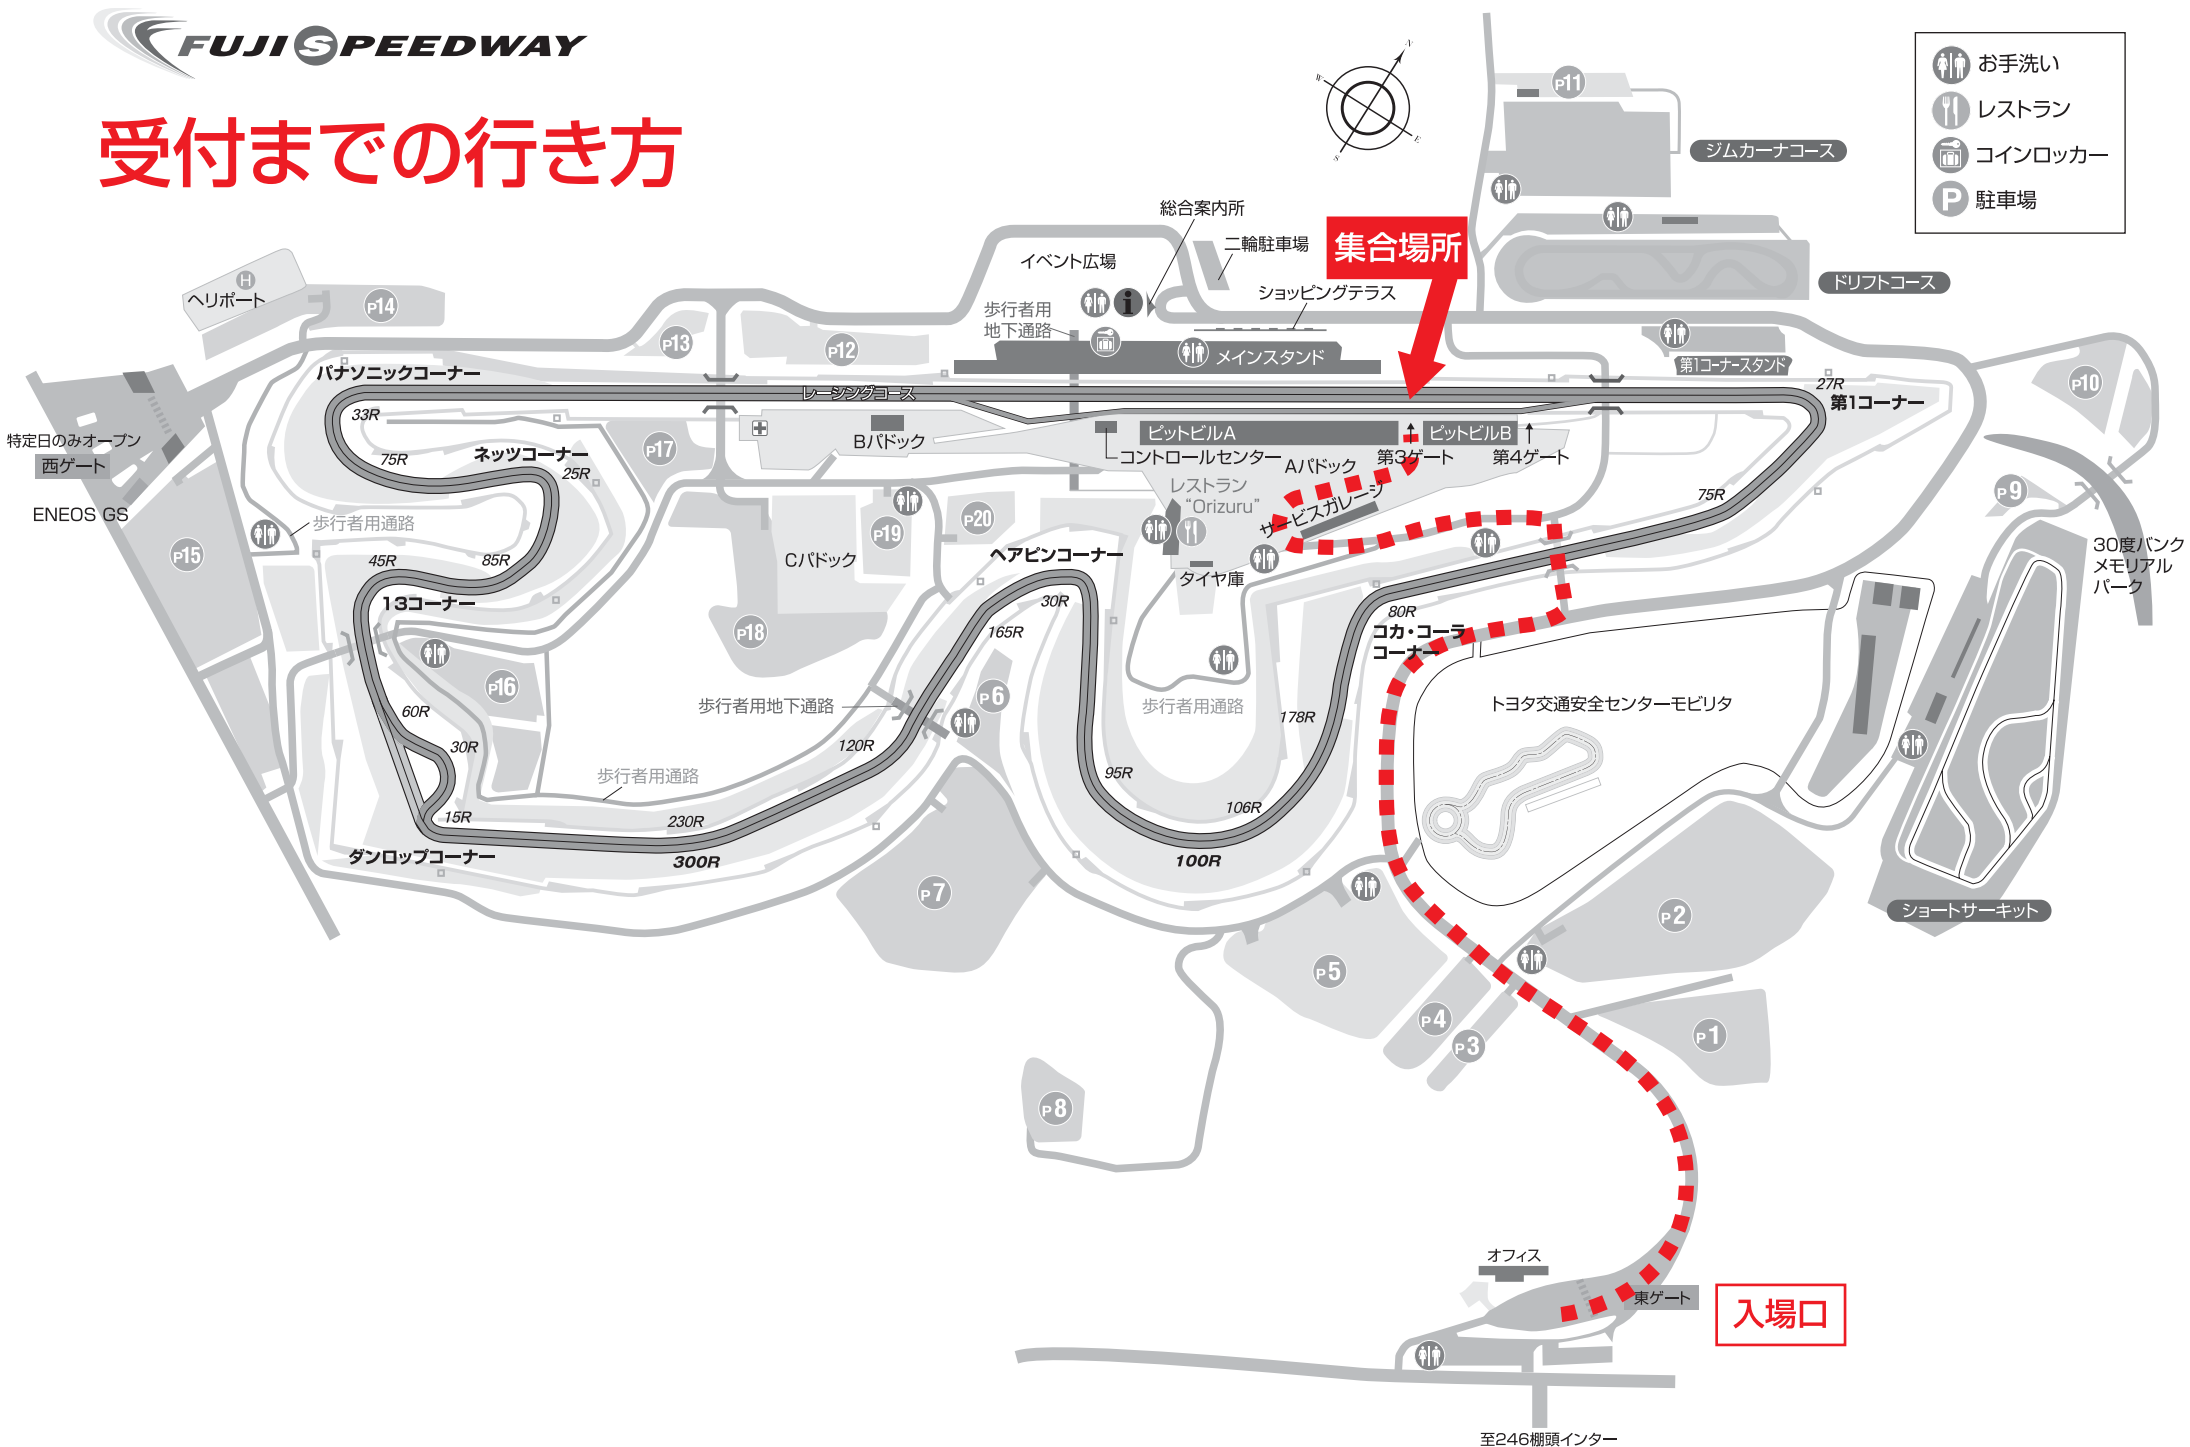

受付までの行き方

-  お手洗い
-  レストラン
-  コインロッカー
-  駐車場

特定日のみオープン
西ゲート
ENEOS GS

30度バンク
メモリアル
パーク

至246榎頭インター

建物内、パドック内全面禁煙。指定場所以外での喫煙はご遠慮下さい。