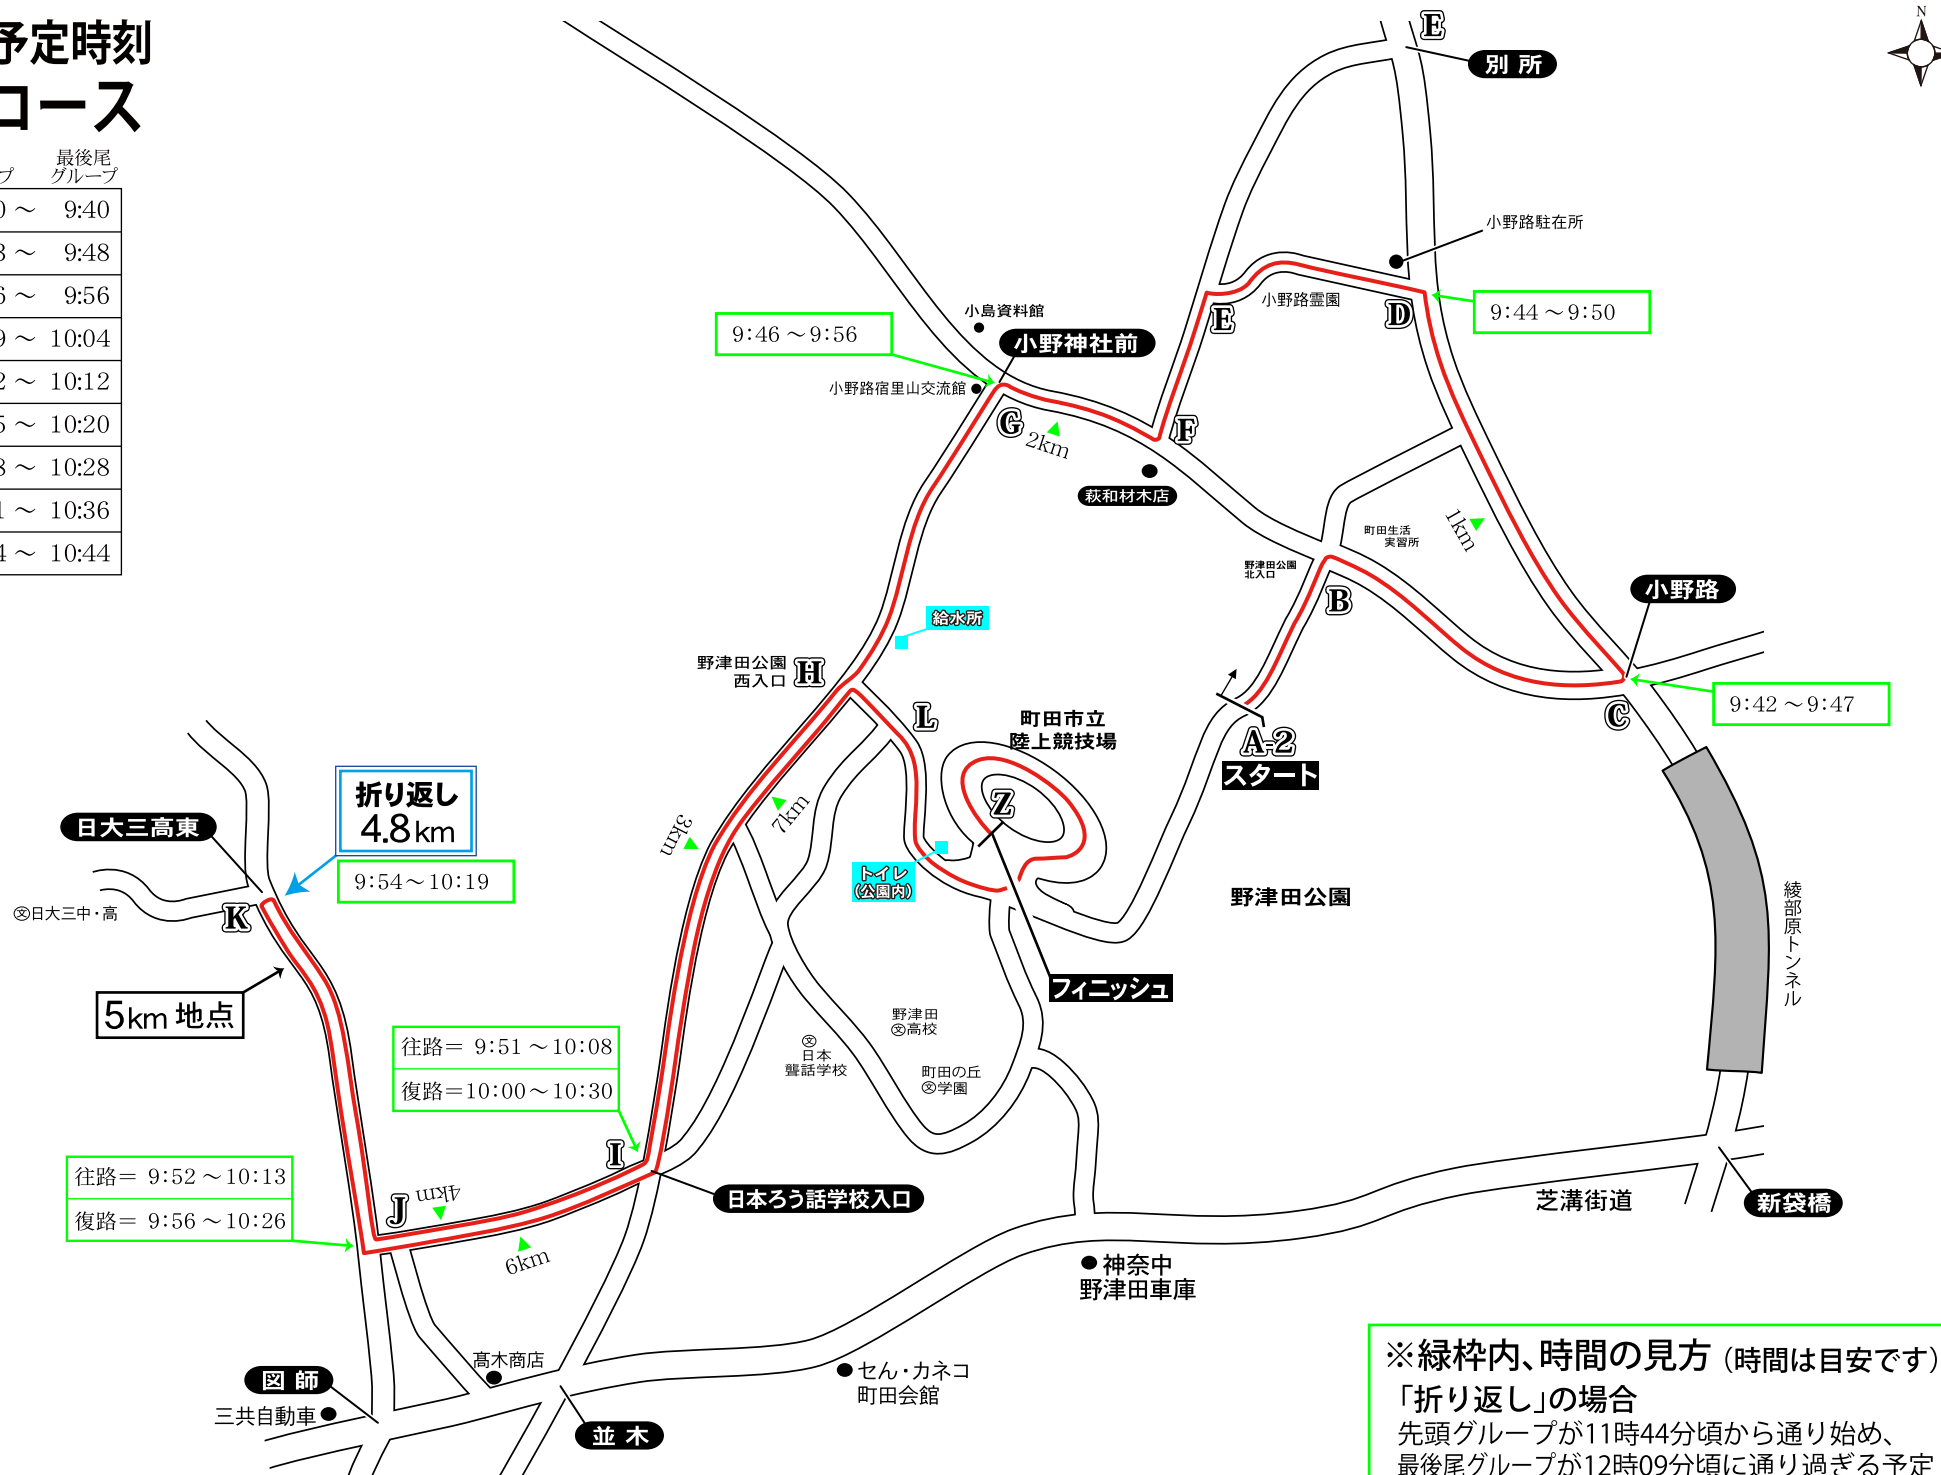

選手通過予定時刻 8 Km コース

	先頭 グループ	最後尾 グループ
Start	9:40 ~	9:40
1km	9:43 ~	9:48
2km	9:46 ~	9:56
3km	9:49 ~	10:04
4km	9:52 ~	10:12
5km	9:55 ~	10:20
6km	9:58 ~	10:28
7km	10:01 ~	10:36
Finish (8 km)	10:04 ~	10:44

※緑枠内、時間の見方 (時間は目安です)
 「折り返し」の場合
 先頭グループが11時44分頃から通り始め、
 最後尾グループが12時09分頃を通り過ぎる予定