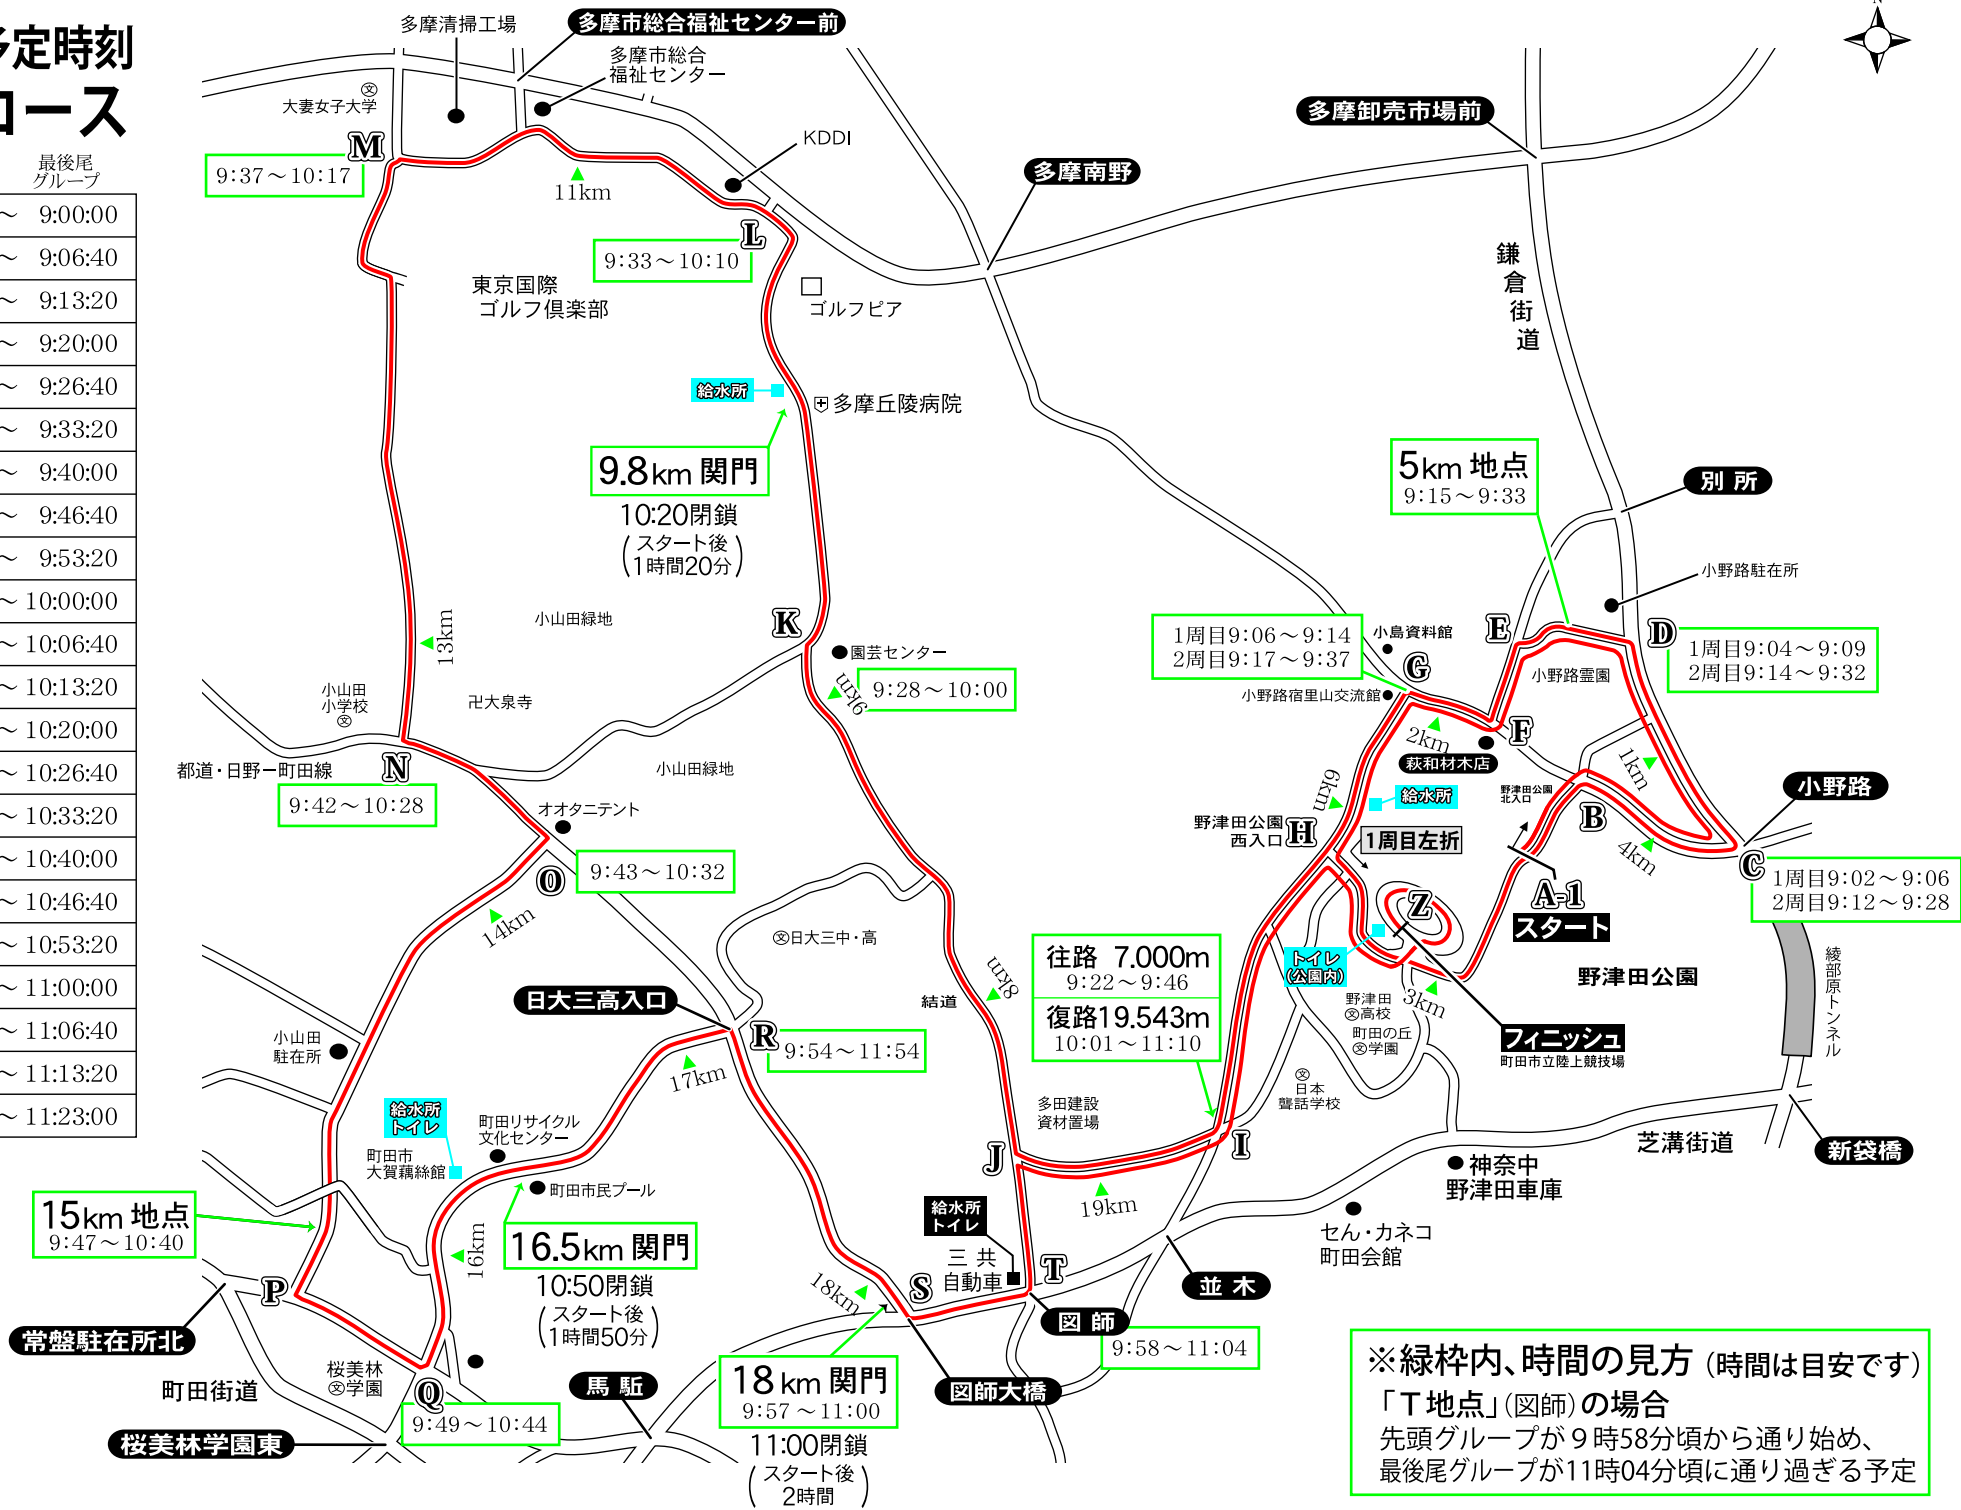

選手通過予定時刻 ハーフコース

	先頭 グループ	最後尾 グループ
Start	9:00 ~	9:00:00
1km	9:03 ~	9:06:40
2km	9:06 ~	9:13:20
3km	9:09 ~	9:20:00
4km	9:12 ~	9:26:40
5km	9:15 ~	9:33:20
6km	9:19 ~	9:40:00
7km	9:22 ~	9:46:40
8km	9:25 ~	9:53:20
9km	9:28 ~	10:00:00
10km	9:31 ~	10:06:40
11km	9:34 ~	10:13:20
12km	9:38 ~	10:20:00
13km	9:41 ~	10:26:40
14km	9:44 ~	10:33:20
15km	9:47 ~	10:40:00
16km	9:50 ~	10:46:40
17km	9:53 ~	10:53:20
18km	9:57 ~	11:00:00
19km	10:00 ~	11:06:40
20km	10:03 ~	11:13:20
Finish (21.097km)	10:06 ~	11:23:00

※緑枠内、時間の見方 (時間は目安です)
「T地点」(図師)の場合
先頭グループが9時58分頃から通り始め、
最後尾グループが11時04分頃に通り返る予定