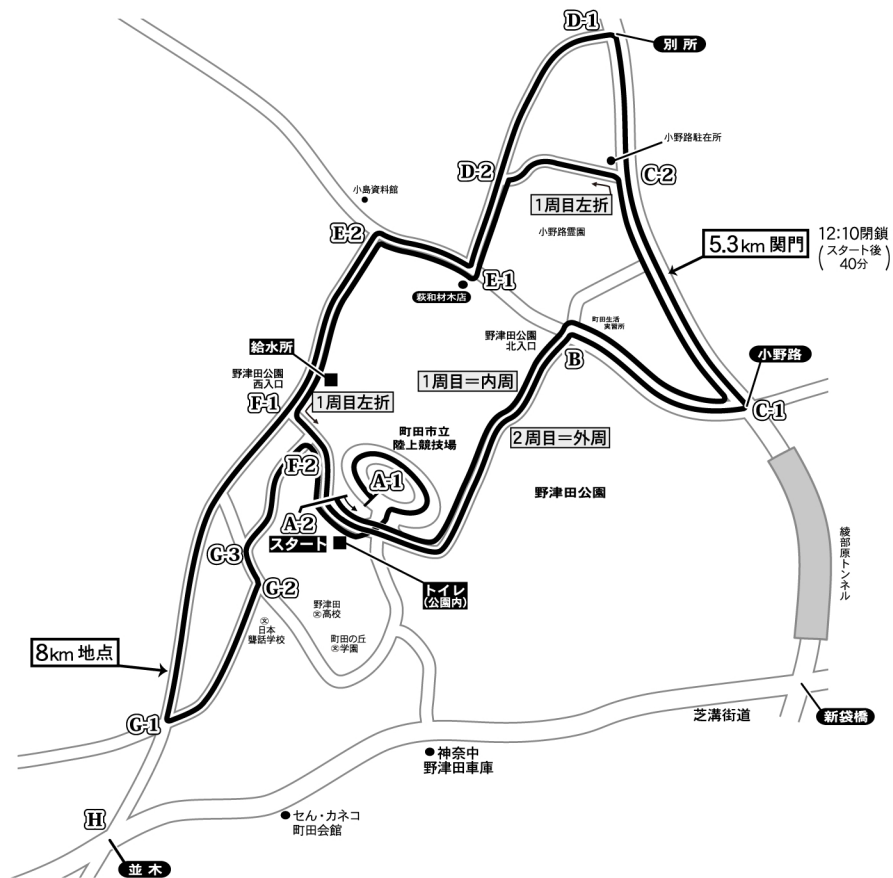

# 10Km コース

スタート (11:30)

- A-2 ↓
  - C-1 ↓
  - D-1 ↓
  - E-1 ↓
  - E-2 ↓
  - G-1 ↓
  - G-2 ↓
  - G-3 ↓
  - F-2 ↓
  - A-1 ↓
  - ↓
  - B ↓
  - C-1 ↓
  - C-2 ↓
  - D-2 ↓
  - E-1 ↓
  - E-2 ↓
  - F-1 ↓
  - B ↓
  - ↑
  - ↑
- フィニッシュ

## 各距離地点での通過予定時刻

10K (11:30スタート)

NO	距離等 Km	ポイント地点	所要タイム 1K 3分10秒	先頭グループ 通過予定時刻	所要タイム 1K 7分30秒	最終グループ 通過予定時刻
1	0m	A-2 取付道路の對前照明燈路地点スタート				
2	679m	北ゲート(1回)	2分16秒	11:32	5分10秒	11:36
3	985m	B公園北入口(1回)	3分07秒	11:33	7分22秒	11:38
4	1000m		3分10秒	11:33	7分30秒	11:38
5	1442m	C-1 小野路交差点(1回)	4分38秒	11:34	10分50秒	11:41
6	2000m		6分20秒	11:36	15分00秒	11:46
7	2061m	C-2 小野路駐在所(1回)	6分32秒	11:36	15分30秒	11:46
8	2236m	C-3 小野路霊園前	7分08秒	11:37	16分50秒	11:47
9	2388m	D-2 小野路霊園入口(1回)	7分38秒	11:37	18分00秒	11:48
10	2618m	E-1 萩和材木店前交差点(1回)	8分24秒	11:38	19分40秒	11:50
11	2823m	E-2 小野神社前交差点(1回)	9分05秒	11:39	21分10秒	11:52
12	3000m		9分30秒	11:39	22分30秒	11:53
13	3307m	F-1 公園西門入口(1回)	10分32秒	11:40	24分50秒	11:55
14	3459m	西ゲート(1回)	11分02秒	11:41	26分00秒	11:56
15	4000m		12分40秒	11:42	30分00秒	12:00
16	4257m	北ゲート(2回)	13分32秒	11:43	32分00秒	12:02
17	4565m	B公園北入口(2回)	14分33秒	11:44	34分20秒	12:05
18	5000m		15分50秒	11:45	37分30秒	12:08
19	5029m	C-1 小野路交差点(2回)	15分56秒	11:45	37分45秒	12:08
20	5647m	C-2 小野路駐在所(2回)	18分00秒	11:48	42分25秒	12:13
21	6000m		19分00秒	11:49	45分00秒	12:15
22	6008m	D-1 別所交差点	19分02秒	11:49	45分05秒	12:16
23	6499m	D-2 小野路霊園入口(2回)	20分40秒	11:50	48分45秒	12:19
24	6732m	E-1 萩和材木店前交差点(2回)	21分27秒	11:51	50分30秒	12:21
25	6951m	E-2 小野神社前交差点(2回)	22分00秒	11:52	52分05秒	12:23
26	7000m		22分10秒	11:52	52分30秒	12:23
27	7424m	F-1 野津田公園西門入口(2回)	22分35秒	11:52	55分45秒	12:26
28	8000m		25分20秒	11:55	1時間00分00秒	12:30
29	8286m	G-1 日本ろう話学校入口	26分18秒	11:56	1時間02分10秒	12:33
30	8671m	G-2 展望広場前交差点	27分34秒	11:57	1時間05分05秒	12:36
31	8807m	G-3 南多摩成形外科前一里塚出口地点	28分02秒	11:58	1時間06分05秒	12:37
32	9000m		28分30秒	11:58	1時間07分30秒	12:38
33	9148m	F-2 一里塚入口	29分00秒	11:59	1時間08分40秒	12:39
34	9212m	西ゲート(復路)	29分13秒	11:59	1時間09分05秒	12:40
35	10000m	A-1 陸上競技場	31分40秒	12:01	1時間15分00秒	12:45