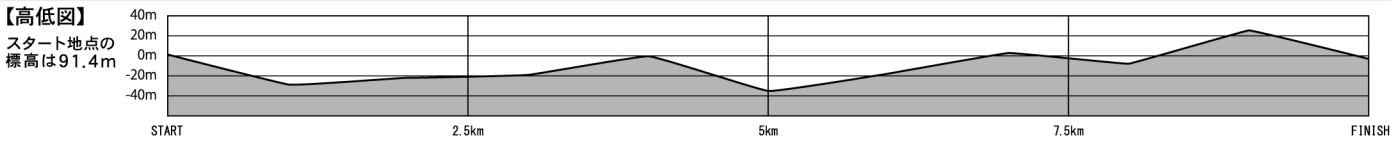

# 10Km コース

スタート (11:30)

- A-2 ↓
  - C-1 ↓
  - D-1 ↓
  - E-1 ↓
  - E-2 ↓
  - G-1 ↓
  - G-2 ↓
  - G-3 ↓
  - F-2 ↓
  - A-1 ↓
  - ↓
  - B ↓
  - C-1 ↓
  - C-2 ↓
  - D-2 ↓
  - E-1 ↓
  - E-2 ↓
  - F-1 ↓
  - B ↓
  - ↑
  - ↑
- フィニッシュ